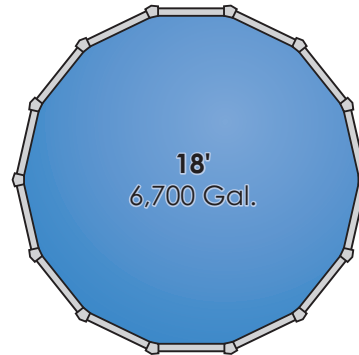

## SPLASH POOL KITS (Sizes)