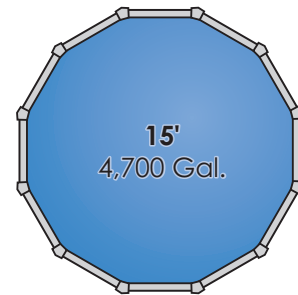

## SPLASH POOL KITS (Sizes)